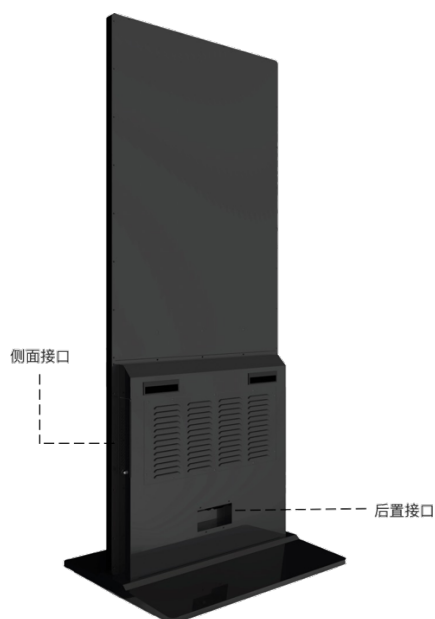

产品图片

产品部件说明

产品特性

- 钢化玻璃&铝合金外框，结构稳定可靠
- 原装 A 规液晶屏，支持 2K 画面显示，1.07B 色素，色彩更绚丽
- 支持 1080P 60fps H.265/H.264 视频编码
- 侧置 2 路 USB，1 路 HDMI，防护门设计，保障数据安全
- 后置 1 路 RJ45，电源开关，满足日常使用需求
- 四核 Cortex-A17 芯片，1.8GHz 主频
- 支持有线/无线网络连接，BT 4.0，4G 模块可选配
- 支持自动循环播放，智能分屏，定时开关机，功能强大
- 十点触摸，触摸精度 $\leq 2.5\text{mm}$ ，超 5000 万次使用寿命
- 支持多种客户端软件安装，功能更加强大，应用场景更加广泛

产品规格

液晶屏面板参数	对角线尺寸	50 英寸
	类型	TFT-LCD
	分辨率	1080×1920 @60Hz
	亮度(典型值)	300cd/m ²
	对比度(典型值)	1200:1
	可视角度(V/H)	178°/178°
	响应时间(灰阶)	8ms

	可视区域	615.4mm*1094.8mm
	色域	73%
	背光	LED
	显示比例	9:16
	寿命	>30000H
触摸参数	识别原理	电容触摸
	多点触摸	十点触摸
	触摸精度	≤2.5mm
	响应速度	≤3ms
	触摸使用寿命	超 5000W 次以上的触控
系统配置	系统版本	Android 7.1
	CPU	四核 Cortex-A17
	GPU	Mali-G52
	主频	1.8G Hz
	内存(DDR4)	2G (4G 可选)
	存储器(Flash)	16G (8G/32G/64G 可选)
	网络支持	以太网, WiFi, 无线外设扩展, 3G/4G(选配)
	喇叭	2*8Ω/5W(内置)
	接口 (侧置)	USB 2.0×2, HDMI×1, TF 卡槽×1, 耳机×1
	接口 (后置)	RJ45×1
电源特性	电源输入	AC/100V~240V
	电源待机功耗	≤1W

	电源功耗(典型值)	120W
尺寸规格	裸机外形尺寸	1810.0mm×685.0mm×480.0mm
	包装尺寸	1853mm*769mm*143mm
	产品裸机重量	37kg
	产品包装后重量	44.5kg
	外观颜色	黑色
	保护玻璃	钢化玻璃
	安装形式	立式
环境因素	工作温度	-5°C~40°C
	工作湿度	10%RH~90%RH
	显示模式	S-IPS, 常黑显示, 透射式

随机附件